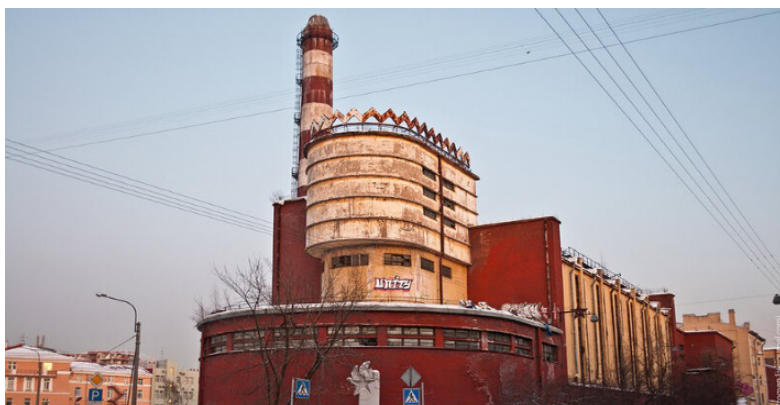

Завод Красное Знамя

СА 500

Адрес: г. Рязань, проезд. Шабулина, 2а

Кол-во материала: 2 000 м²