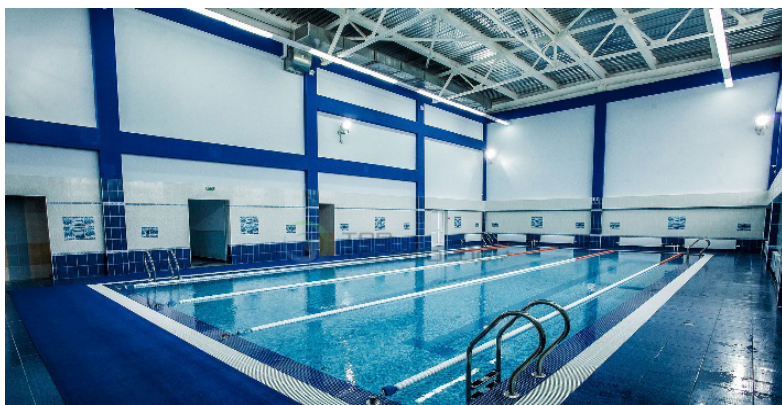

**Бассейн НИИ им. академика
Крылова**

СФ 1000

Адрес: г. Санкт-Петербург, Московское шоссе, 7
Кол-во материала: 20 000 м²