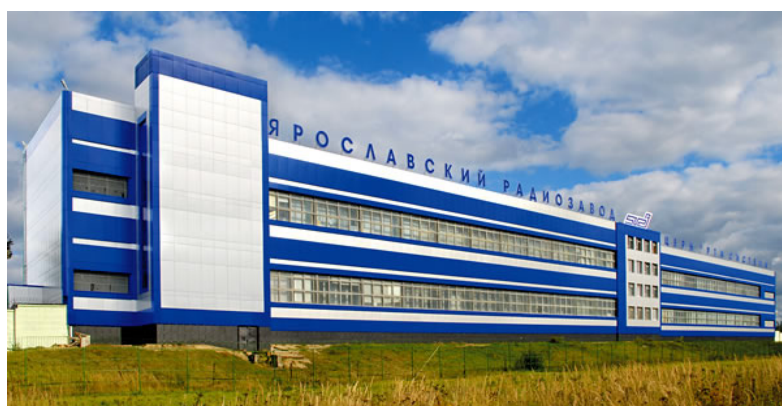

ОАО Ярославский радиозавод

СА 500

Адрес: г. Ярославль, ул. Марголина, 13
Кол-во материала: 2 500 м²