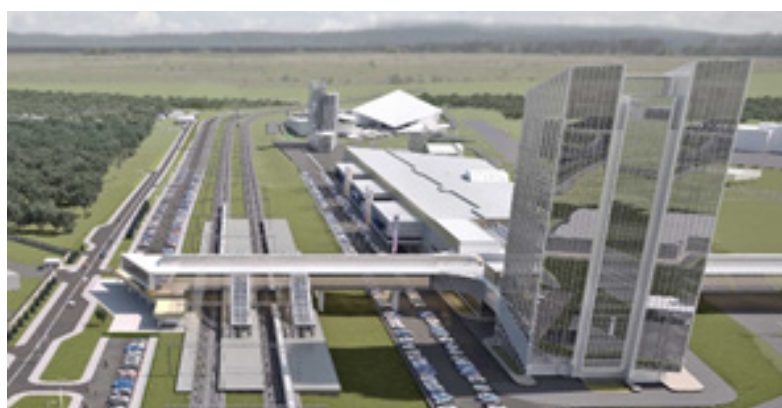

СА 500

Адрес: Московская Область, Щелковский
Район, Щелково, ш. Фряновское
Кол-во материала: 25 000 м²

**Завод по производству оконных
профилей RENAУ**

СА 500

Адрес: Московская Область, Раменский Район,
Трошково, д. Трошково
Кол-во материала: 3 500 м²