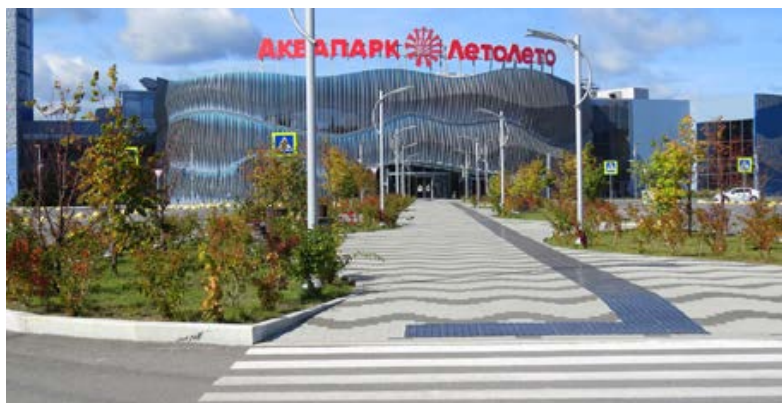

Аквупарк «Лето-Лето»

ТЕХНОЭЛАСТМОСТ Б

Адрес: г. Тюмень
Кол-во материала:
ТЕХНОЭЛАСТМОСТ Б — 8000 м²
Год: 2016-2018